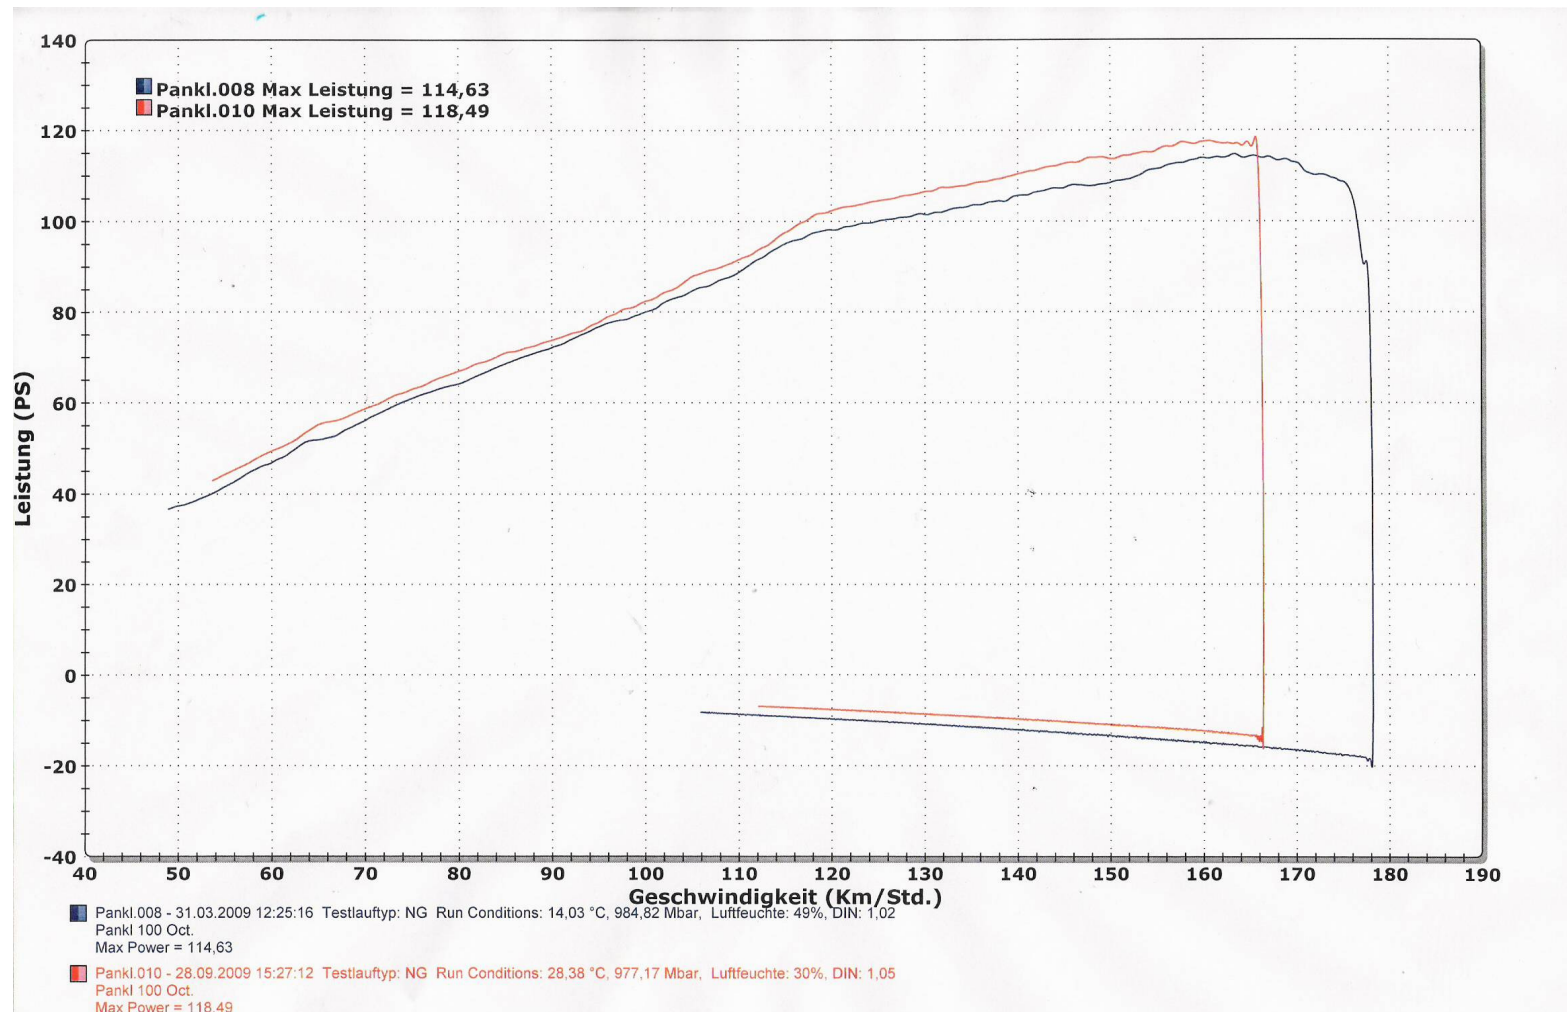

Sehr geehrter Herr Dobrowolski,

30-Sep-2009 11:06

für die von ihnen gesendeten Produkte habe ich nun die Testergebnisse vorliegen.

Getestet wurde ein Suzuki Swift 1,6 Sport.

Der erste Test fand am 31.3.2009 ohne ihre Produkte statt. Wir testeten mit einer Mischung von 20 % Zusatz Ihrer Produkte - der letzte Test am 28.9.2009 ergab eine Leistungssteigerung von 5,5 PS bzw. ca. 5 % bei diesem Fahrzeug. Im Anhang finden Sie die exakten Prüfstanddaten.